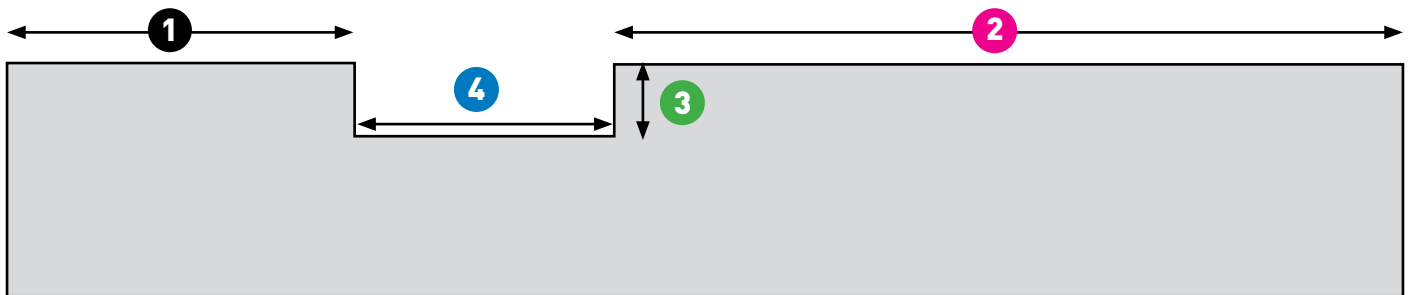

walther®

C a m p i n g s t y l e

Topkwaliteit voor zorgeloos kampeerplezier!

Verlaagde instap opmeten tbv aangepaste tochtstrook:

- 1 = \_\_\_\_\_ cm
- 2 = \_\_\_\_\_ cm
- 3 = \_\_\_\_\_ cm
- 4 = \_\_\_\_\_ cm